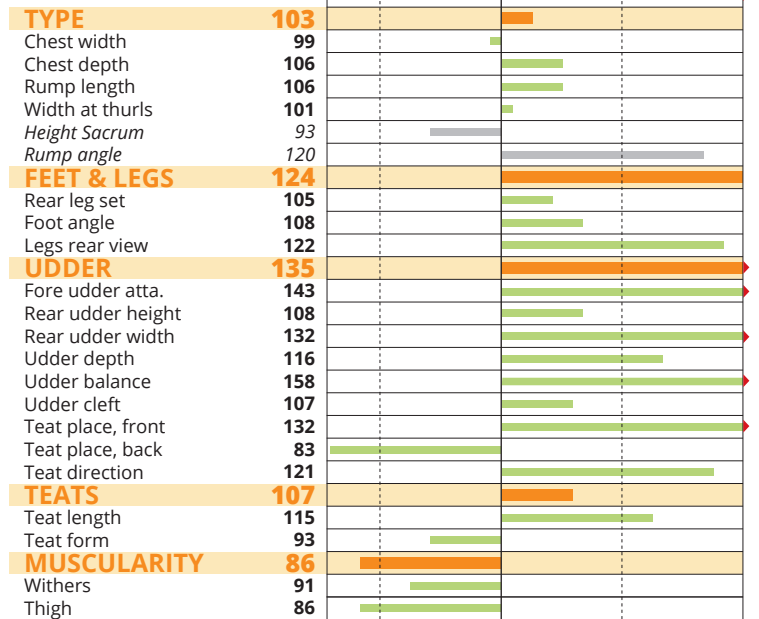

**Prot. ‰
- 1,1**

**Fat. ‰
+ 1,0**

**Prot.
+ 34**

**Fat.
+ 55**

Rel 75

FUNCTIONAL PROOFS

ADVISED ON HEIFERS

**MS
115**

Udder Health : + 0,6

Somatic Cells : + 0,7

Cl. Mastitis : + 0,3

Productive life : + 1,8

Reproduction : + 0,8

Cow fert. : + 1,0

Heifer fert. : + 1,1

Int. calv./ 1^{re} IA : - 0,8

**CE
95 %**

**CA
94 %**

Rel 64

TYPE SYNTHESIS 128

JB JUNIOR